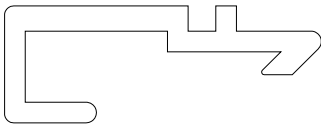

# Glazing Beads

Die: X292

H: .260  
W: .506  
N:

Die: X344

H: .344  
W: .375  
N:

Die: X579

H:  
W:  
N:

Die: X626