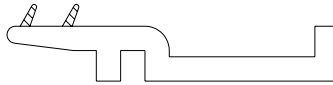

H: .255
W: .690
N: .095 fit

Die: X627