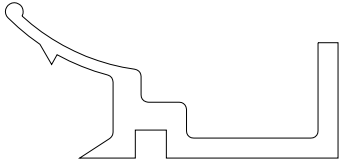

H: .190  
W: .735  
N:

Die: R940

H: .750  
W: 1.500  
N:

Die: R943

H:  
W:  
N:

Die: R944

H:  
W:  
N:

Die: R972

H:  
W:  
N:

Die: X133

H: .250  
W: .562  
N: fit .155 x .236

# Glazing Beads

Die: X292

H: .260  
W: .506  
N:

Die: X344

H: .344  
W: .375  
N:

Die: X579

H:  
W:  
N:

Die: X626