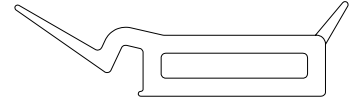

# Glazing Beads

Die: X292

H: .260  
W: .506  
N:

Die: X344

H: .344  
W: .375  
N:

Die: X579

H:  
W:  
N:

Die: X626